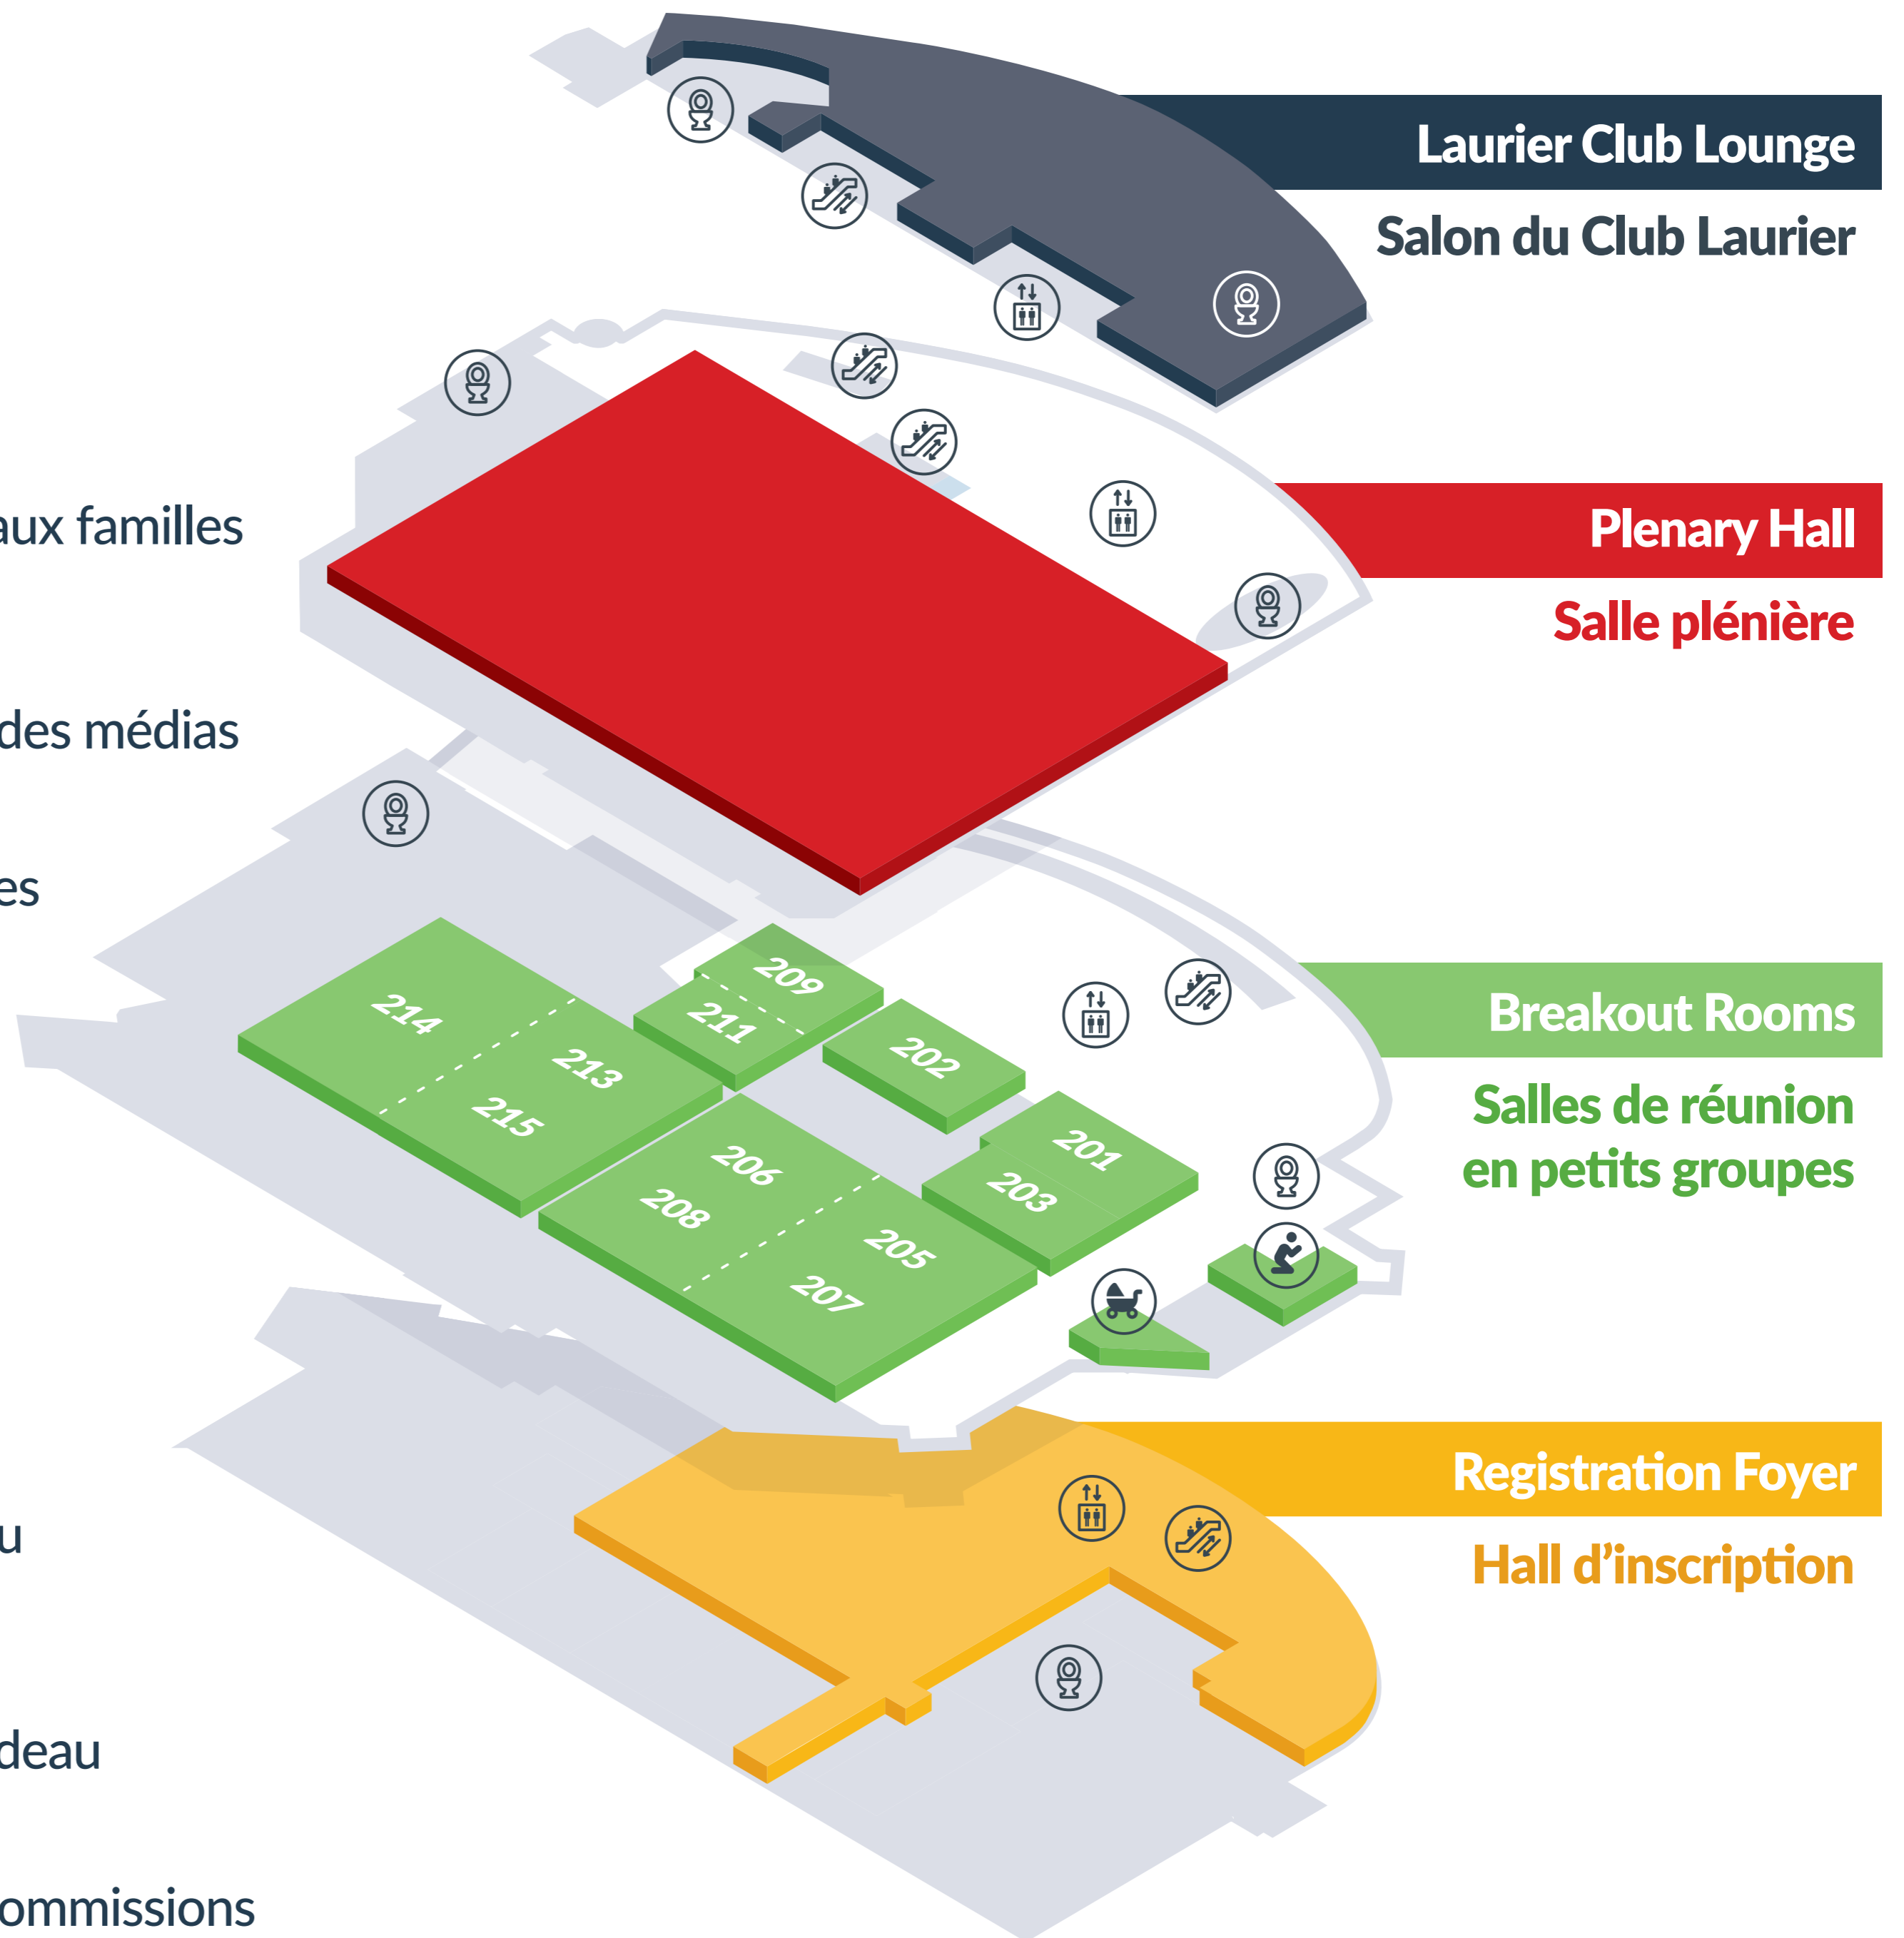

-  Washroom | Toilettes
-  Escalator | Escalier roulant
-  Elevator | Ascenseur
-  Prayer Room | Salle de prière
-  Family Room | Salle destinée aux familles

201 | 203
Media Filing Room | Salle de travail des médias

202
Volunteer Room | Salle des bénévoles

205 | 207
Workshop/Commissions
Atelier/Commissions

206 | 208
Workshop/Commissions
Atelier/Commissions

209
Team Trudeau Hub
Quartier général de l'Équipe Trudeau

211
Team Trudeau Theatre
Salle des opérations de l'Équipe Trudeau

213 | 214 | 215
Workshop/Commissions | Atelier/Commissions

Laurier Club Lounge

Salon du Club Laurier

Plenary Hall

Salle plénière

Breakout Rooms

**Salles de réunion
en petits groupes**

Registration Foyer